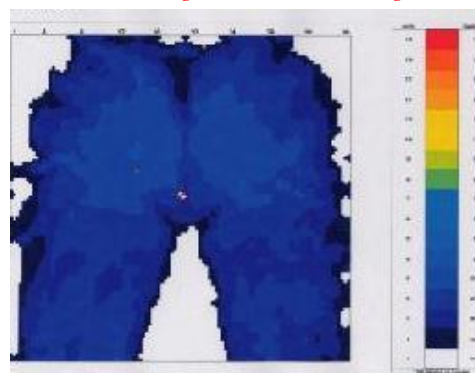

APOLLO AIR COMFORT DELUXE

De Apollo Air Comfort Deluxe is ontwikkeld om de passiever wordende mens langer te mobiliseren. De Apollo wordt ingezet voor mensen die bijna of helemaal in de bed situatie terecht komen. De stoel kan bijna naar lig stand worden gekanteld met een universele rug verstelling en kantelverstelling. De naadloze zitting van de stoel is gemaakt op een zeer hoogwaardig luchtsysteem. Hierdoor heeft de stoel de optimale drukverdeling en ondersteuning. Dit geeft een zeer hoog comfort.

Funcities

- Luchtdruksysteem over totale oppervlakte
- Geen plooiën en naden in het zitoppervlak
- Verstelbare rug- en kanteling d.m.v. gasveer
- Verstelbare zijsteunen en kantelbare leuningen
- Verstelbare beensteun d.m.v. gasveer
- Verstelbare en verwijderbare hoofdsteun
- Standaard v.v. 3 beremde zwenkwielen en 1 rijrichter

Donkerblauw – laagste druk. Rood – hoogste druk

Voordelen

- Verschillende zit- en slaaphoudingen
- Makkelijk mee te werken voor de verzorging
- Eenvoudig schoon te maken
- Eenvoudig te repareren en te onderhouden
- Vervangbare bekleding
- Standaard bekleed met incontinentiemateriaal
- Duurzaam
- Optioneel tafelblad, voetensteun, flex-armen, heupgordel
- Leverbaar met extra hoezen van incontinentiemateriaal
- Leverbaar met badstof bekleding